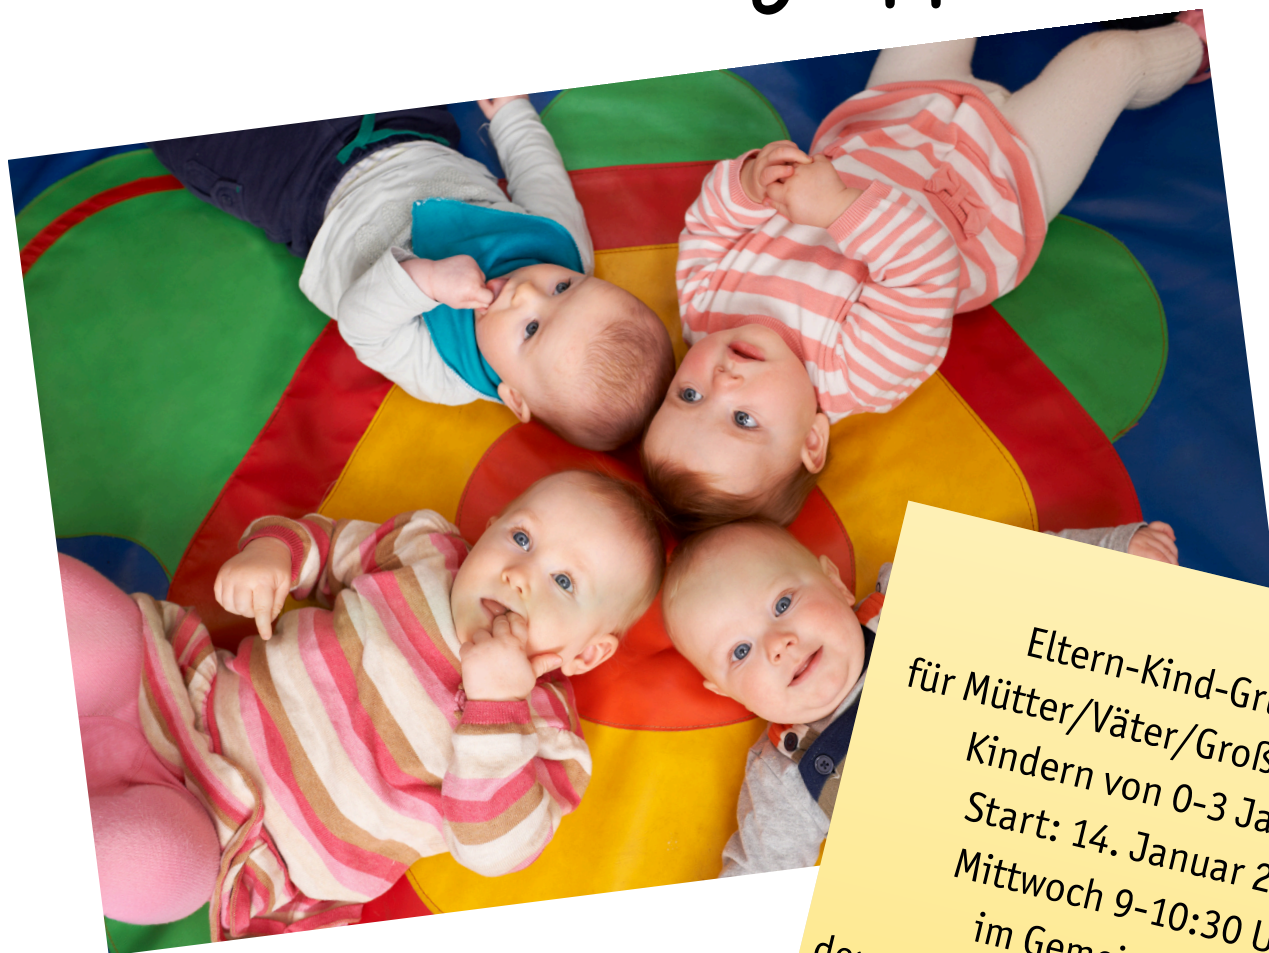

Familien-Zentrum

Bonn-Melbtal

Neues Angebot auf dem Venusberg! Krabbelgruppe

Eltern-Kind-Gruppe
für Mütter/Väter/Großeltern mit
Kindern von 0-3 Jahren.
Start: 14. Januar 2026
Mittwoch 9-10:30 Uhr
im Gemeindehaus
der evangelischen Kirchengemeinde
im Bonner Westen,
Haager Weg 40, Venusberg