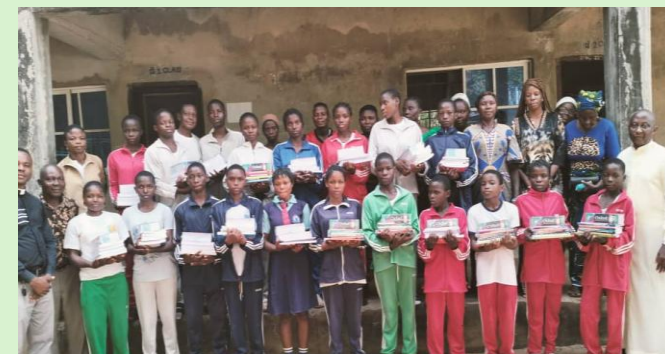

Die Freude der Kinder war groß, als sie im September 2025 die neuen Schulbücher für das Schuljahr 2025/2026 in Empfang nehmen konnten:

Konkrete Übersicht: In Einzelheiten

Wofür	Gesamtzahl	Stückkosten (€)
Fenster (1. & 2. Etagen)	71 Stücke	97,00 €/Fenster
Türen (1. & 2. Etagen)	20 Stücke	90,00 €/Tür
Putzarbeit (1. & 2. Etagen)	392 (Zwischenwände)	16,70 €/Zwischenwand
Fliesenarbeit (Gesamtes Gebäude)	946 qm	8,50 €/qm
Weißwandtafel (Für Unterrichtsräume)	12 Doppelstücke	45,00 €/Doppelstück
Weitere Unterstützung (Schulgebühren, Bücher, Schultasche, Schul- u. Sportskleidung, usw.)	---	190,00 €/Kind/ Schuljahr

Mit Ihrer Spende unterstützen Sie konkret sichtbare Baufortschritte und die Schulteilnahme von Kindern, die sonst ausgeschlossen wären.

**Spendenkonto: KG St Sebastian, Bonn
IBAN: DE37 3705 0198 0001 2009 97
(Sparkasse KölnBonn)
Spendenzweck: Schule Nigeria**